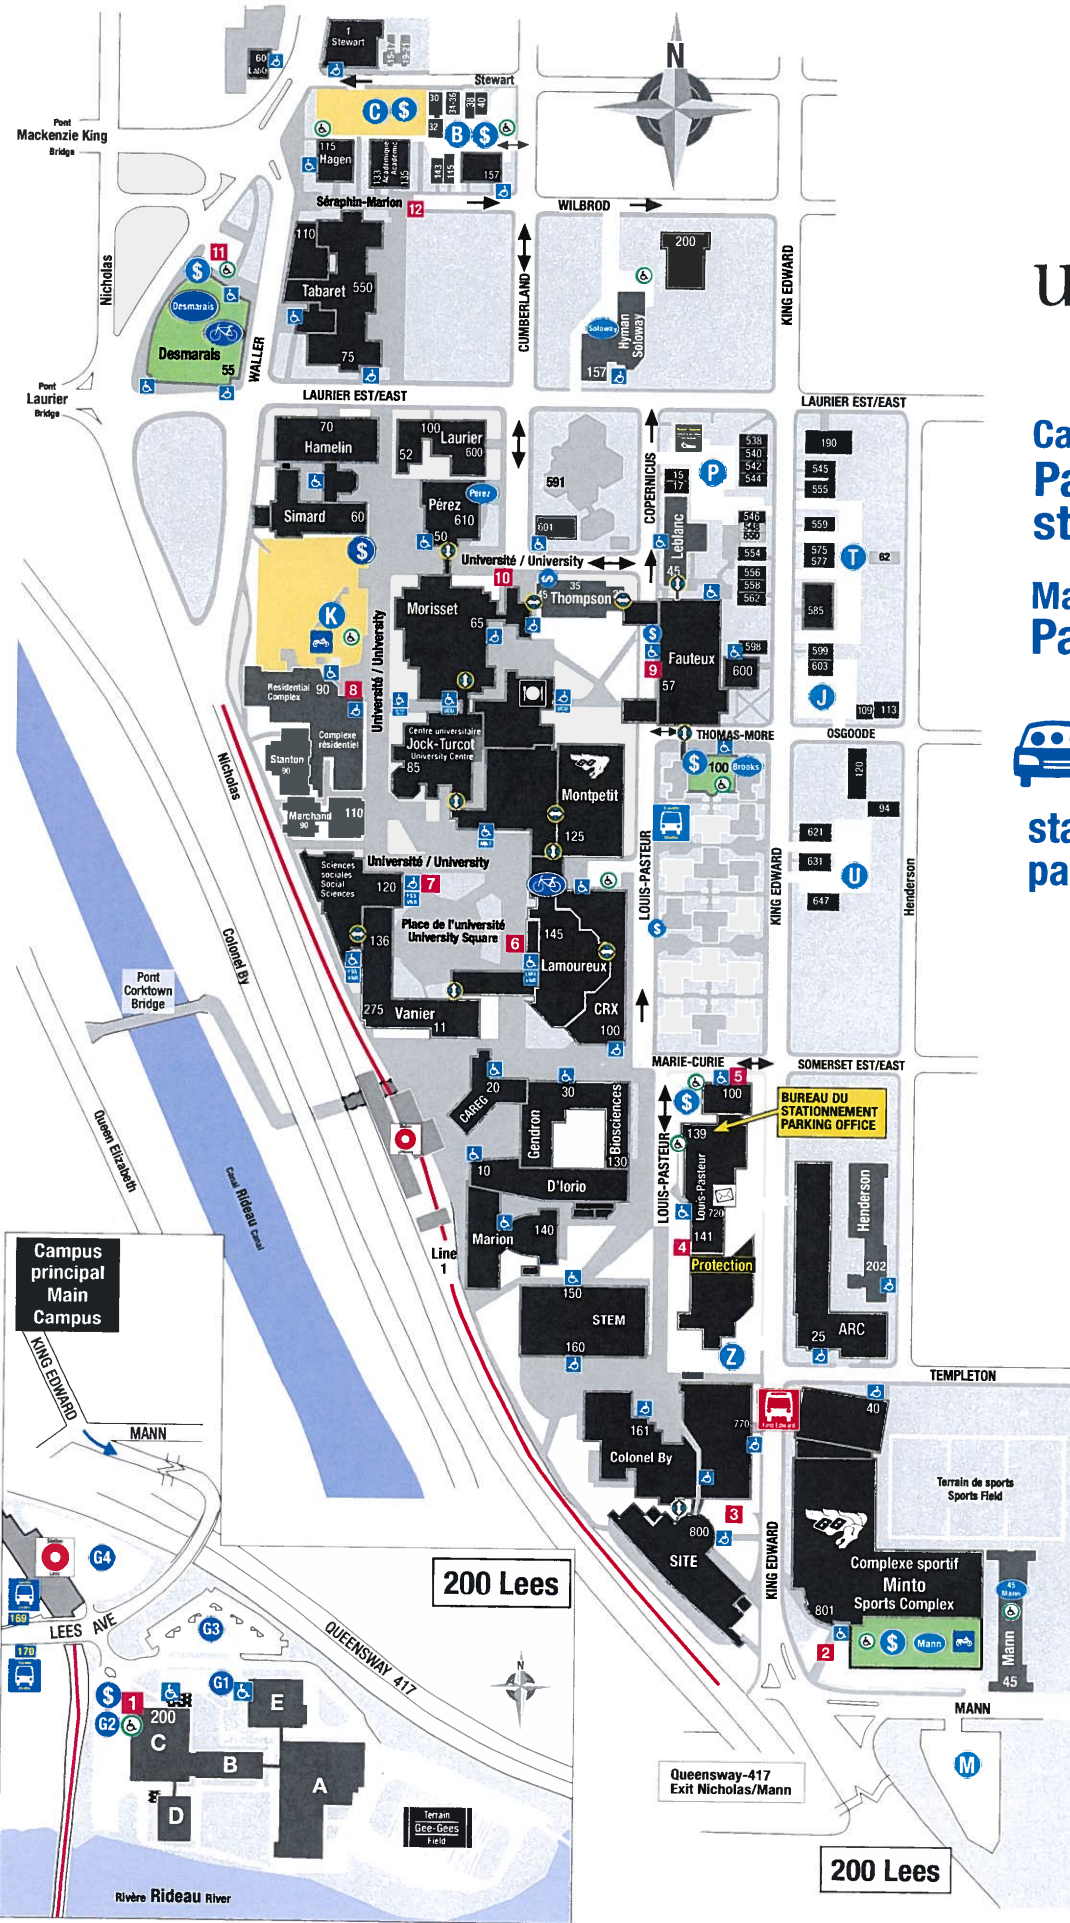

uOttawa

Campus principal Parcs de stationnement

Main Campus Parking Lots

stationnement.uottawa.ca
parking.uottawa.ca

Légende / Legend

- Distributrice de permis
Pay & Display Parking
- Visiteurs / Visitors- 24/7
- Visiteurs / Visitors
15h - 23h
et fins de semaine
and weekends
- Stationnement accessible
Accessible Parking
- Motocyclettes
Motorcycles
- Navette
Shuttle
- OC Transpo
- Enclos à vélo sécurisé
Secure Bike Parking
- Para Transpo
Point d'embarquement
Pick-up Point
- Accès
Access
- Line 1

uOttawa

Campus Roger-Guindon Campus Alta-Vista Parcs de stationnement Parking Lots

stationnement.uottawa.ca
parking.uottawa.ca

Légende / Legend

- Distributrice de permis Pay & Display Parking
- Visiteurs / Visitors- 24/7

- Navette Shuttle
- OC Transpo
- Taxi - point d'embarquement Taxi Pick-up Point

- Stationnement accessible Accessible Parking
- Chemin piétonnier à RGN Pedestrian Route to RGN